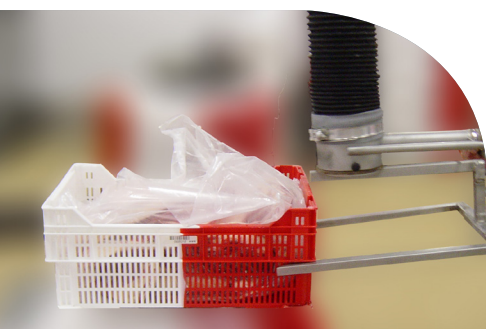

Manut-LM fabricant français conçoit des solutions de manutention permettant de soulever bacs, seaux, sacs, fromages, mottes de beurre, viandes, bouteilles, conserves, etc.

### MANUTENTION DE CHARGES ALIMENTAIRES OU D'EMBALLAGES POUR L'INDUSTRIE AGRO-ALIMENTAIRE

Les produits Manut-LM permettent de soulever tous types de charges alimentaires (bacs, cartons, sacs, charges alimentaires, etc) ainsi que leur conditionnement grâce à un système d'aspiration par tube de levage.

Les solutions sur-mesure de Manut-LM s'adaptent aux contraintes de l'industrie agro-alimentaire notamment en termes de règles sanitaires liées aux matériaux utilisés. Nos produits sont réalisés sur-mesure pour s'adapter à vos process, cadences et charges spécifiques.